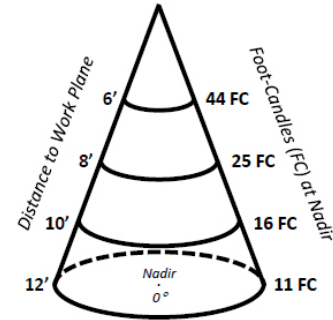

Cone of Light