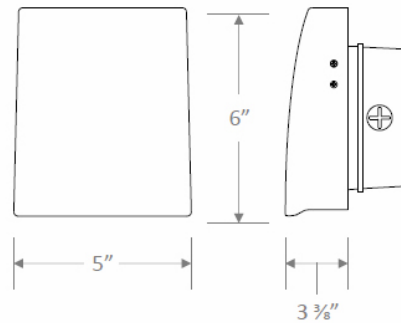

## DIMENSIONS

Weight: 2.4 lb.